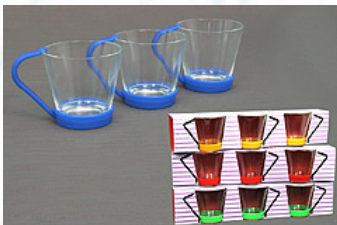

3 Mugs con Soporte Ref: 204772

6 Tazas con soporte Ref: 203765

TAZAS DE CRISTAL

Tazas cristal Ref: 200903

Ref: 213955

TAZAS PORCELANA
Ref: 215647

Bote Cristal Con Tapa
 Ref: 206912. Tapas frutales.
 Capacidad: 700 ml.

Tarro Cristal con Tapa
 Ref: 794724. Cierre Hermético.
 Capacidad: 1,5 l

Juego de Té
 Ref. 204238 varios modelos.

Juego De Café
 Ref: 208277 varios modelos.

Tetera con calentador Gatos
 Ref: D99847 Set 2 piezas(Tetera+calentador)
 Ref: D99848 Mug alto
 Ref: D99849 Set Mug ancho+calentador